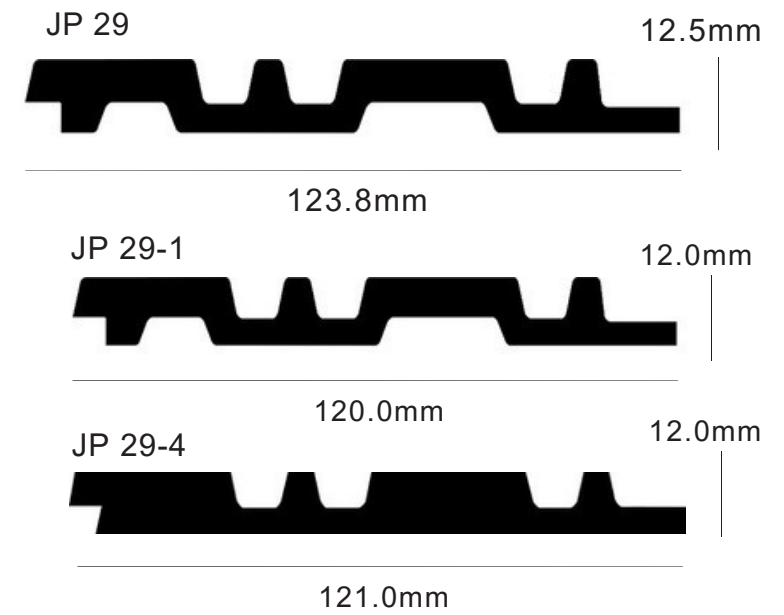

Full of imagination Flow European romantic sentence
Emit brilliant culture.

可自定义长度
常规2.9m一支

Customize Length
2.9m

CONTACT US

+86 18376880208 | +918170859409 | info@rrhoverseas.in | www.rrhoverseas.in