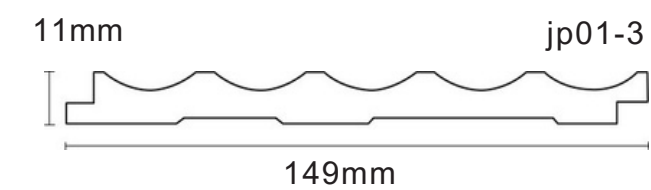

JP01-3-007T

JP01-3-501

JP01-3-1287G

可自定义长度
常规2.9m一支

Customize Length
2.9m

JP01-2281T

JP01-3-822

JP01-3-2111