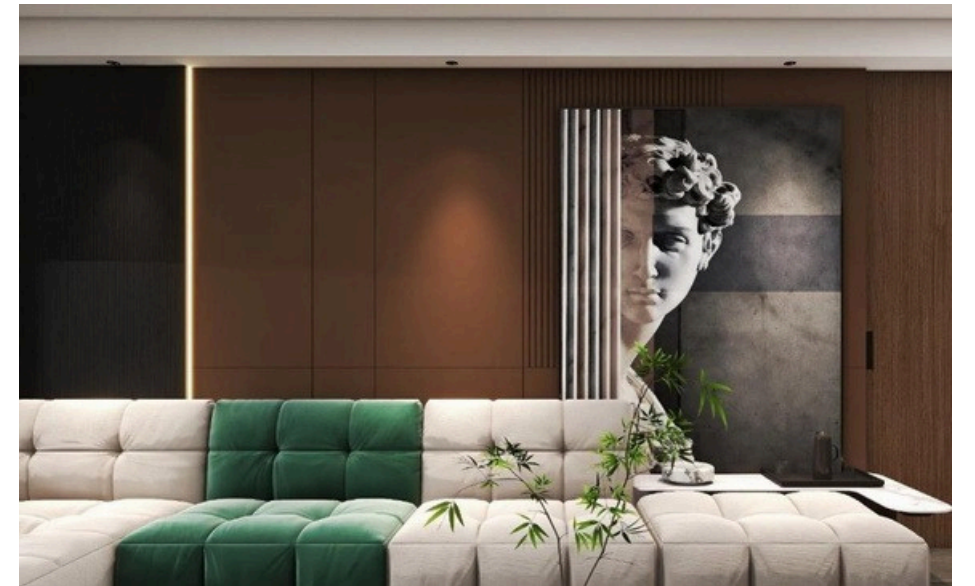

Full of imagination Flow European romantic sentence
Emit brilliant culture.
>>>>>>>>>>

可自定义长度
常规2.9m一支

Customize Length
2.9m

CONTACT US

+86 18376880208 | +918170859409 | info@rrhoverseas.in | www.rrhoverseas.in