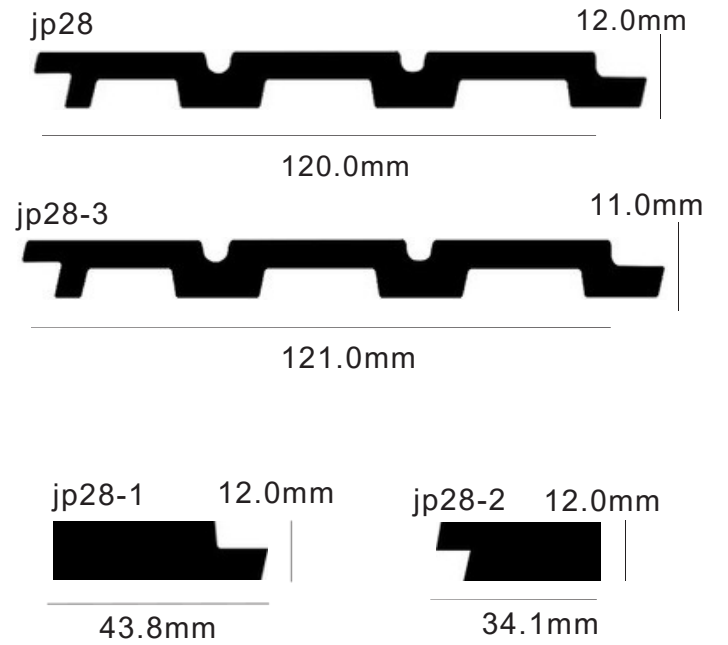

JP28-287

JP28-871

JP28-C-323

JP28-C-699

JP28-A-3312

可自定义长度
常规2.9m一支

Customize Length
2.9m

在充满艺术想象力的空间,每一个细节都流淌着浪漫主义的精神。
Full of imagination Flow European romantic sentence
Emit brilliant culture.
>>>>>>>>>>