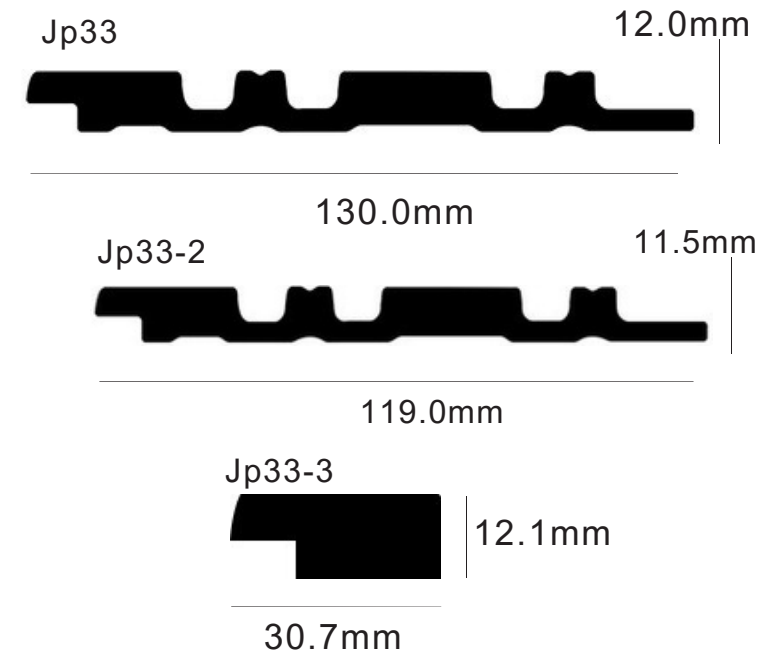

可自定义长度
常规2.9m一支

Customize Length
2.9m