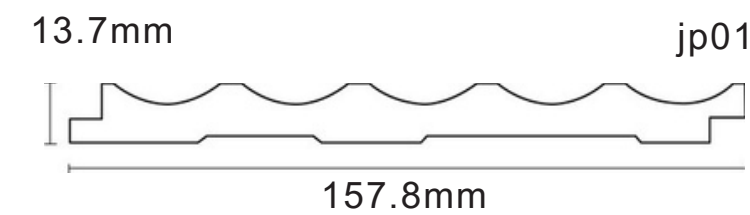

JP01-3-007T

JP01-3-501

JP01-3-1287G

可自定义长度
常规2.9m一支

Customize Length
2.9m

JP01-2281T

JP01-3-822

JP01-3-2111