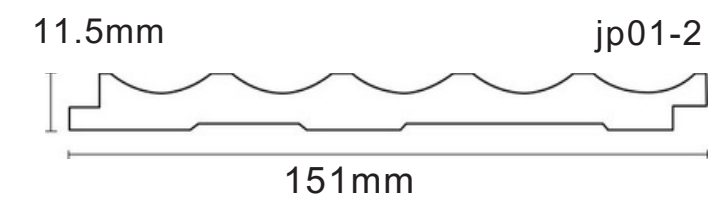

JP01-3-007T

JP01-3-501

JP01-3-1287G

可自定义长度
常规2.9m一支

Customize Length
2.9m

JP01-2281T

JP01-3-822

JP01-3-2111